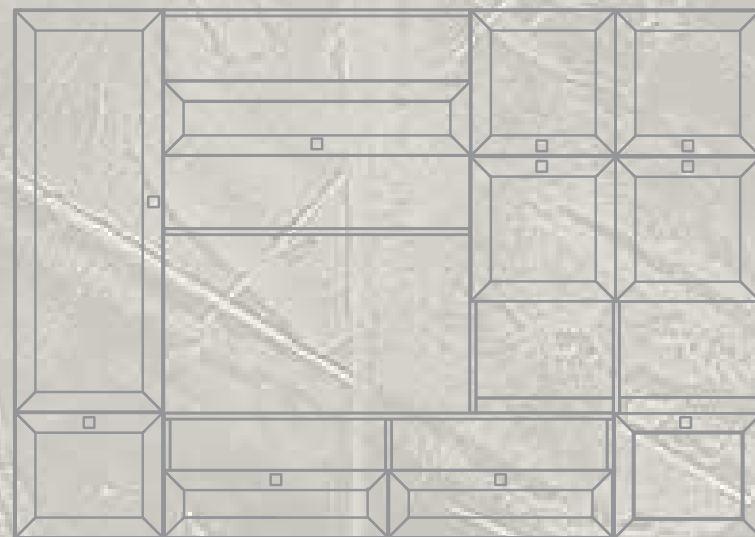

COLLEZIONE **LAURA**

LIVING 04.21

SPATOLATO

ENNEBI HOME

COMPOSIZIONE S3

L.3000 P.370/450 h.2120 (Mc.0,52)
CON RIPIANI IN VETRO

OPTIONAL LED PER VETRINA 

SPATOLATO

COMPOSIZIONE S2

L.2430 P.370/450 h.2120 (Mc.0,41)
CON RIPIANI IN VETRO

OPTIONAL LED PER VETRINA

SPATOLATO

MISURE INTERNE