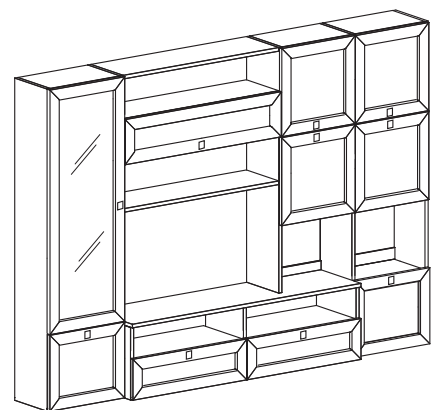

COLLEZIONE **LAURA**

LIVING 04.21

SPATOLATO

ENNEBI HOME

COMPOSIZIONE S3

L.3000 P.370/450 h.2120 (Mc.0,52)
CON RIPIANI IN VETRO

OPTIONAL LED PER VETRINA 

SPATOLATO

COMPOSIZIONE S2

L.2430 P.370/450 h.2120 (Mc.0,41)
CON RIPIANI IN VETRO

OPTIONAL LED PER VETRINA

SPATOLATO

MISURE INTERNE