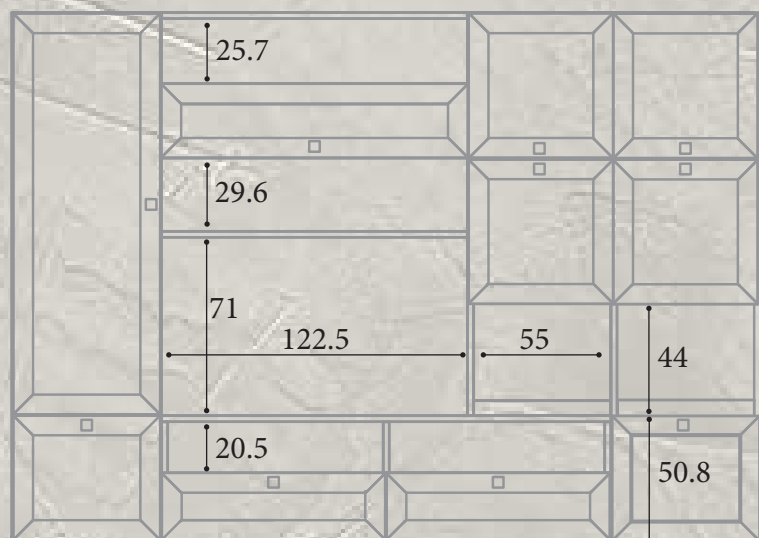

COMPOSIZIONE S2

L.2430 P.370/450 h.2120 (Mc.0,41)
CON RIPIANI IN VETRO

OPTIONAL LED PER VETRINA

SPATOLATO

MISURE INTERNE