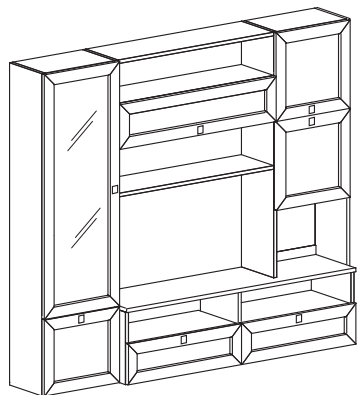

COLLEZIONE **LAURA**

LIVING 04.21

SPATOLATO

ENNEBI HOME

COMPOSIZIONE S3

L.3000 P.370/450 h.2120 (Mc.0,52)
CON RIPIANI IN VETRO

OPTIONAL LED PER VETRINA 

SPATOLATO

COMPOSIZIONE S2

L.2430 P.370/450 h.2120 (Mc.0,41)
CON RIPIANI IN VETRO

OPTIONAL LED PER VETRINA

SPATOLATO

MISURE INTERNE