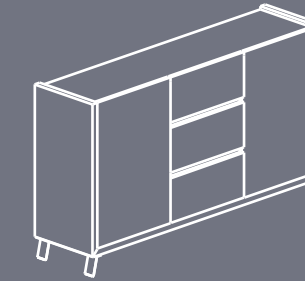

*struttura OLMO
frontali TORTORA
top TORTORA
cod. 20CG12OLTO*

CARATTERISTICHE TECNICHE:

L.2370 P.450 H.1020 /

fianchi e fondi sp.38mm / frontali sp.22mm / piede metallo h.120mm / sistemi di chiusura ammortizzati / cassetti montati .

24 SOEN
madie

SOEN25
madie

NOCE

OLMO

TORTORA

Per le combinazioni dei colori
vedi le proposte a pag. 11 e 21.

CARATTERISTICHE TECNICHE:

Fianchi e fondo sp.38mm
Frontali sp.22mm
Piede metallo h.120mm
Sistemi di chiusura ammortizzati
Cassetti montati